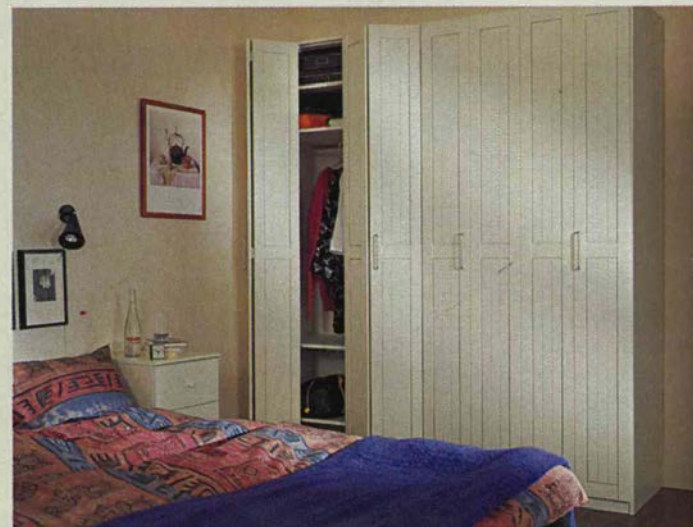

FRITZ garderob, 200x55 cm, höjd 220 cm 5.505.- har utrymmes-snåla vickdörrar, med spegelglas om du vill. Se sid 157.